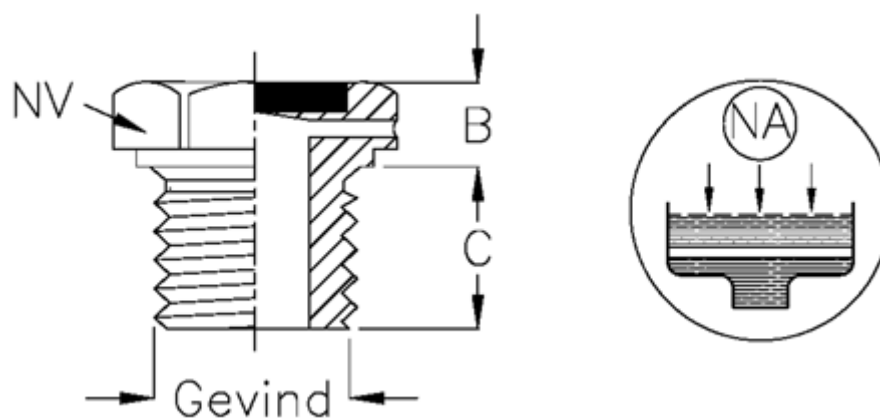

Varenummer: 21340490A
Beskrivelse: Påfyldningsprop m/lufthul
Type 34A G 1 ET.A (påfyldning rød)

Mål

B = 8
C = 14
Gevind = 1 GAS
NV = 40